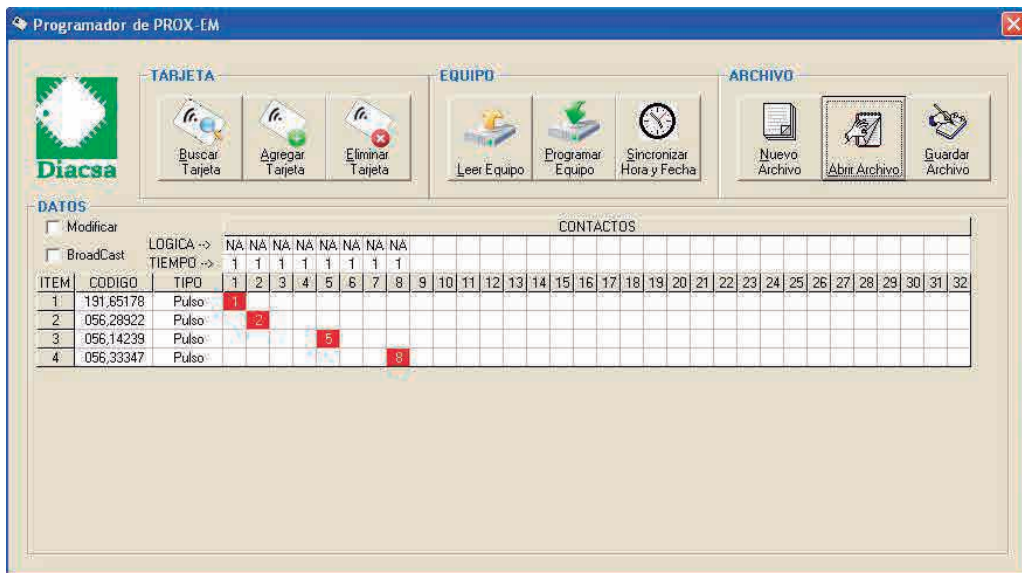

Lectoras

El cliente puede escoger entre : lector de proximidad, lector biométrico o lector con teclado.

Dispositivos Inalámbricos

El cliente puede escoger entre tarjetas, llaveros, pulseras, etc.

Software