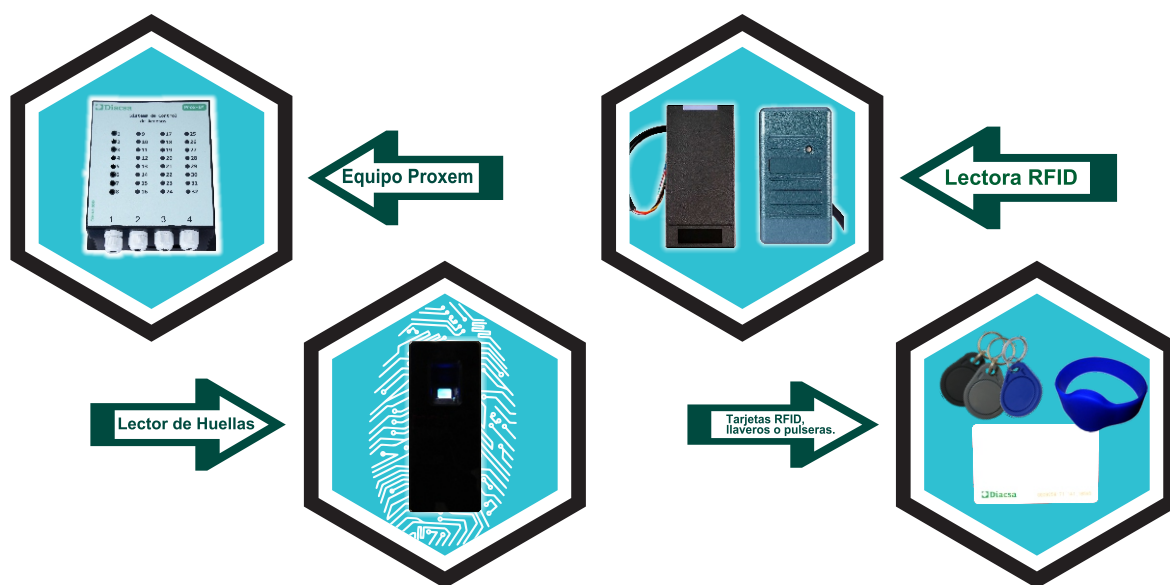

Proxem

**Control de accesos para ascensores
con Tecnología RFID**

Control de accesos para ascensores con tecnología RFID

El sistema de Control de accesos para ascensores (Proxem) restringe el acceso a personas no autorizadas a un determinado nivel o piso. Ello permite brindar una capa mayor de seguridad y modernidad a cada uno de los edificios.

PROXEM 32 Restringe hasta treinta y dos (32) accesos.

Hasta 800 tarjetas RFID. Cada usuario puede tener múltiples accesos sea con tarjeta o huella. El sensor biométrico puede almacenar hasta 1000 huellas.

Modo de funcionamiento:

Previa instalación y conexión respectiva entre el equipo de control de accesos (Proxem) y el ascensor, el usuario podrá acceder a su piso acercando su tarjeta de proximidad a la lectora de tarjetas, seguido de ello presionar el botón de su piso y finalmente acceder al nivel correspondiente. Dependiendo de la configuración del ascensor solo sera necesario acercar la tarjeta a la lectora sin necesidad de presionar el botón.

El sistema consta de las siguientes partes:

Especificaciones Técnicas

- Acceso inalámbrico mediante dispositivos de proximidad (tarjetas, llaveros, pulseras).
- Control de accesos configurado por horarios.
- Control de acceso mediante componentes de estado sólido (larga duración).
- Fácil instalación y configuración.
- Garantía de 1 año.
- Servicio técnico garantizado.
- Software para configuración de tarjetas y huellas.